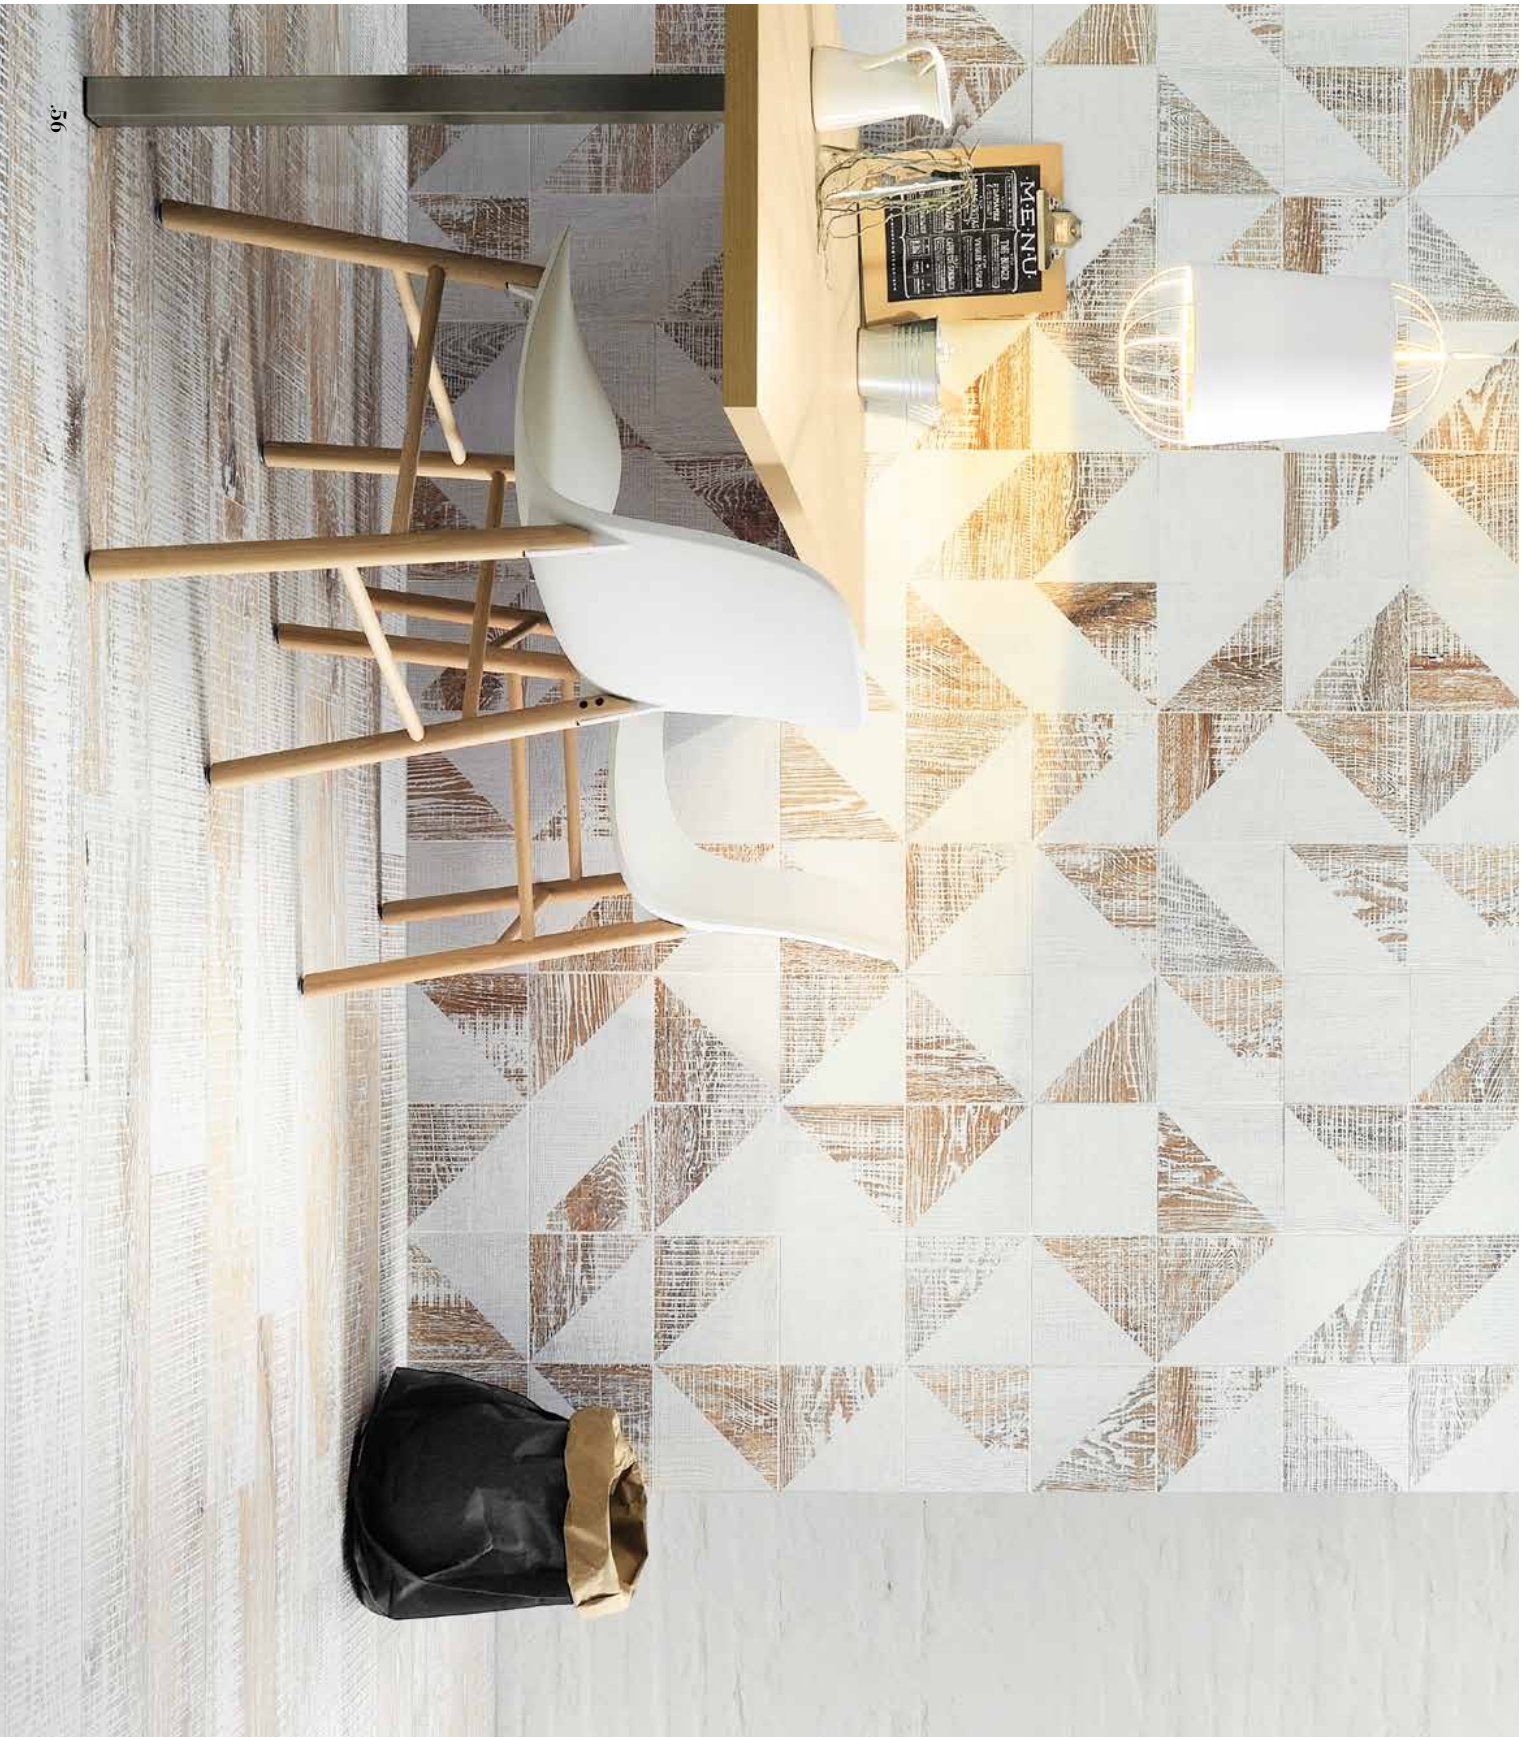

**HAVE A  
GOOD  
STYLE!**

**FIORANESE**  
CERAMICA

La superficie lignea è protagonista di una storia che viene dal Nord.  
Tagliata e lavorata, verniciata e graffiata, impolverata e oliata.  
Un recupero che pareva impossibile per questo trattamento estremamente  
aggressivo, ora diventa forma di design.  
Venature, graffi da taglio, contrasti verniciato-decapato: ogni elemento  
diventa un segno distintivo capace di arricchire qualsiasi tipologia  
d'ambiente.

*Wooden surfaces star in a story that comes from the North. Cut and processed,  
painted and scratched, dusty and oiled.  
This apparently impossible recovery of such an extremely aggressive  
treatment, has now become a form of design.  
Grains, cuts and scratched, painted and pickled contrasts: every element  
becomes a distinctive mark able to enhance any kind of setting.*

# DEKAP

White Oak 20, 18x20, 13  
Solid White 20, 18x20, 13  
Deco White 20, 18x20, 13  
Natura/Reddificato - White/Reddified

Black Dek 20, 138 120,8  
Natural/Reclaimed - *Matt/Reifed*

DECO 20.13x20.13 - 8" x8"  
Naturale/Reffinito - *Matte/Reffined*

**SOLID WHITE**

**WHITE DEK**

**SOLID GREY**

**GREY DEK**

**SOLID BLACK**

**BLACK DEK**