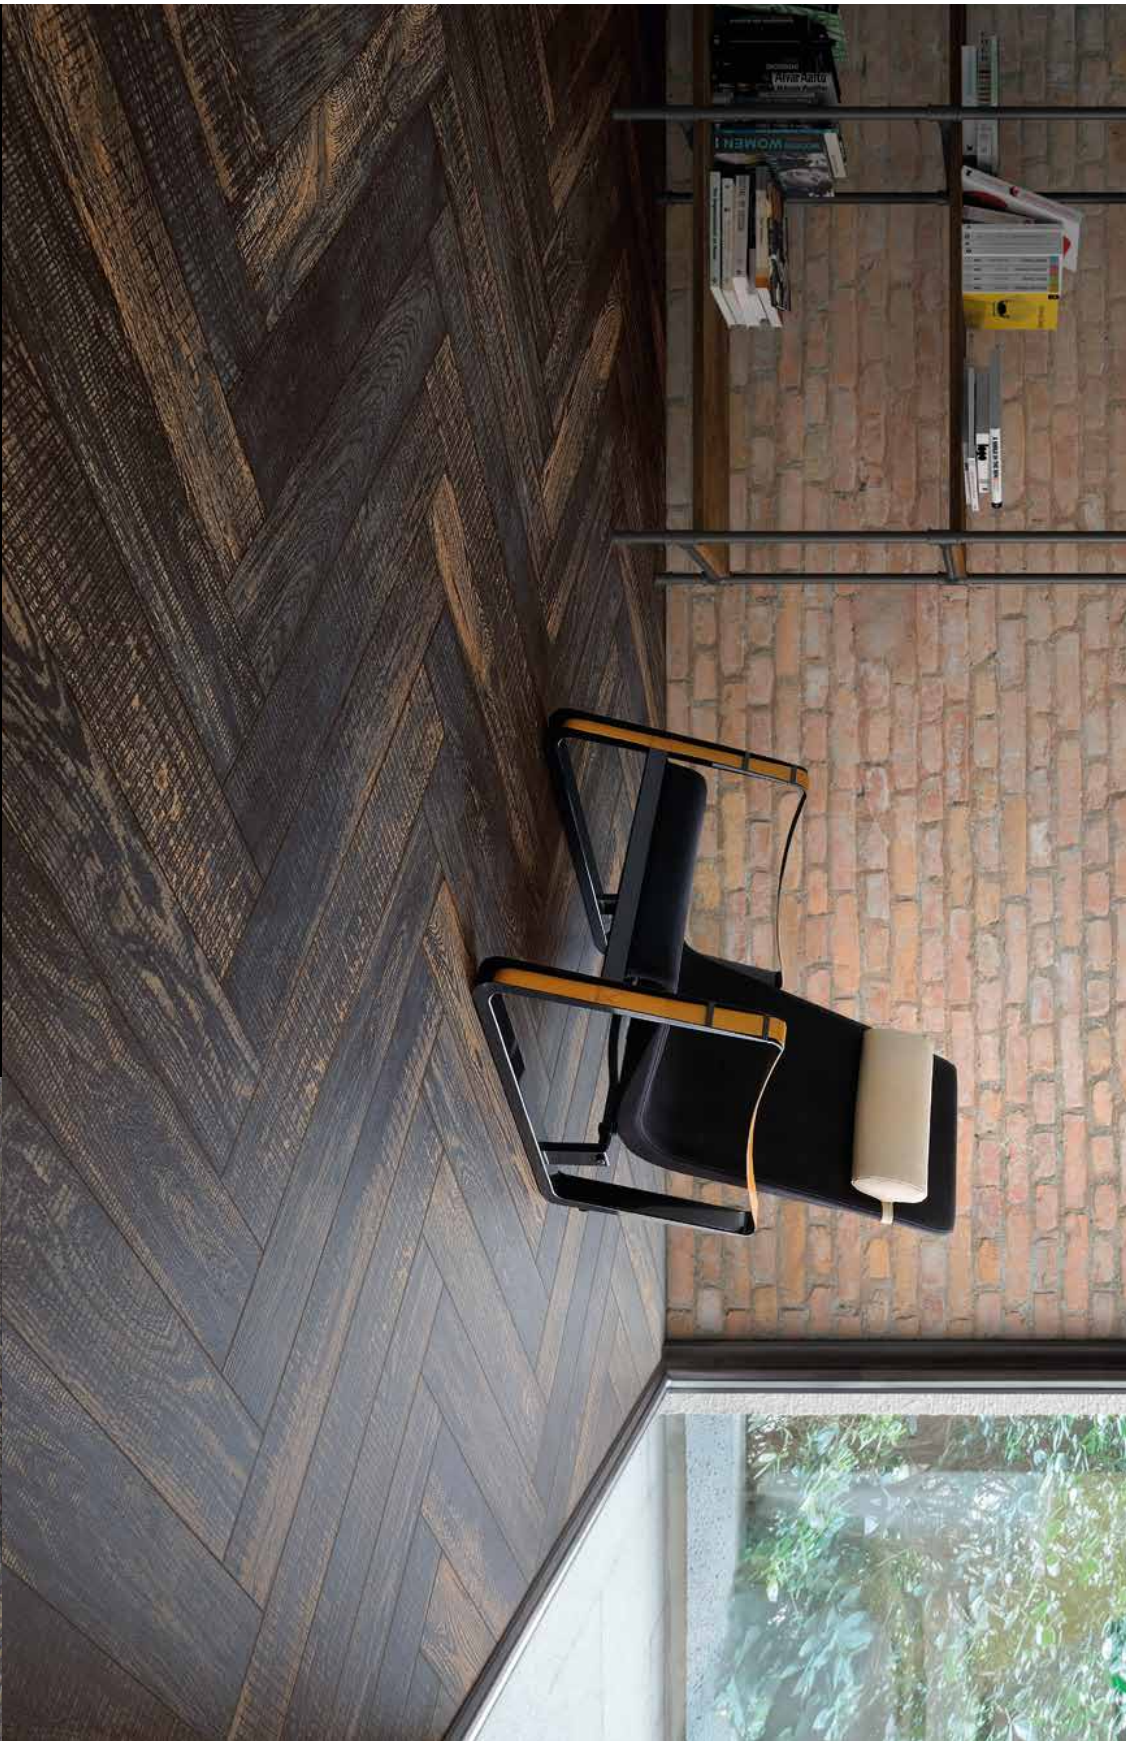

**HAVE A  
GOOD  
STYLE!**

**FIORANESE**  
CERAMICA

La superficie lignea è protagonista di una storia che viene dal Nord.  
Tagliata e lavorata, verniciata e graffiata, impolverata e oliata.  
Un recupero che pareva impossibile per questo trattamento estremamente  
aggressivo, ora diventa forma di design.  
Venature, graffi da taglio, contrasti verniciato-decapato: ogni elemento  
diventa un segno distintivo capace di arricchire qualsiasi tipologia  
d'ambiente.

*Wooden surfaces star in a story that comes from the North. Cut and processed,  
painted and scratched, dusty and oiled.  
This apparently impossible recovery of such an extremely aggressive  
treatment, has now become a form of design.  
Grains, cuts and scratched, painted and pickled contrasts: every element  
becomes a distinctive mark able to enhance any kind of setting.*

# DEKAP

White Oak 20, 18x20, 13  
Solid White 20, 18x20, 13  
Deco White 20, 18x20, 13  
Natura/Reddificato - White/Reddified

Black Dek 20, 138 120,8  
Natural/Reclaimed - *Matt/Reifed*

DECO 20.13x20.13 - 8" x8"  
Naturale/Reffinito - *Matte/Reffined*

**SOLID WHITE**

**WHITE DEK**

**SOLID GREY**

**GREY DEK**

**SOLID BLACK**

**BLACK DEK**