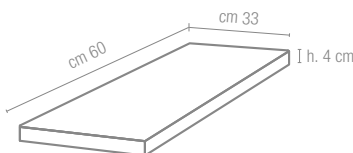

Angolare (assemblato) cm 60x33 - 23⁵/₈"x13"