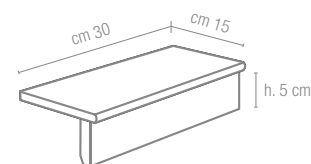

Terminale Pezzo incollato
Glued piece Pièce collée
Geklebter Stück
cm 15x30x5 - 5⁷/₈"x11³/₄"x2"