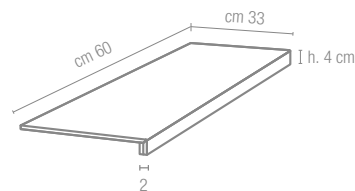

cm 30x30 - 11³/₄"x11³/₄"
cm 45x45 - 17³/₄"x17³/₄"
cm 30x60 - 11³/₄"x23⁵/₈"

Listello
Listel
Listel
Zeilerleiste
cm 9x30 - 3¹/₂"x11³/₄"

Tozzetto
Insert
Caboçon
Einleger
cm 9x9 - 3¹/₂"x3¹/₂"

Gradone (assemblato) cm 60x33 - 23⁵/₈"x13"

Angolare (assemblato) cm 60x33 - 23⁵/₈"x13"

Terminale Pezzo incollato
Glued piece Pièce collée
Geklebter Stück
cm 15x30x5 - 5⁷/₈"x11³/₄"x2"

DECORI DECORS DÉCORS DEKORE

spazio

PIETRE NATIVE

mix listelli spazio A