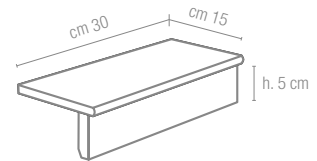

## PEZZI SPECIALI TRIMS ACCESSOIRES FORMSTÜCKE

▲ 2pcs  45°

**Battiscopa Bullnose**  
Plinthe à bord arrondi  
Stehsockel  
cm 9x60 - 3<sup>1</sup>/<sub>2</sub>"x23<sup>5</sup>/<sub>8</sub>"

**Gradino Step tread**  
Nez de marche  
Stufenplatte  
cm 30x60 - 11<sup>3</sup>/<sub>4</sub>"x23<sup>5</sup>/<sub>8</sub>"

**Terminale** Pezzo incollato  
Glued piece Pièce collée  
Geklebter Stück  
cm 15x30x5 - 5<sup>7</sup>/<sub>8</sub>"x11<sup>3</sup>/<sub>4</sub>"x2"

**Gradone (assemblato)**  
cm 60x33 - 23<sup>5</sup>/<sub>8</sub>"x13"