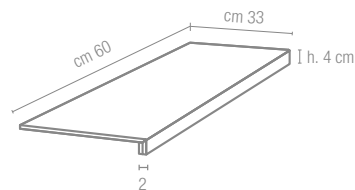

## FORMATI SIZES FORMATS FORMATE

Formati Sizes Formats Formate	 <b>cm 30x60</b> 11 <sup>3</sup> / <sub>4</sub> "x23 <sup>5</sup> / <sub>8</sub> "	 <b>cm 60x60</b> 23 <sup>5</sup> / <sub>8</sub> "x23 <sup>5</sup> / <sub>8</sub> "	 <b>cm 60x60</b> 23 <sup>5</sup> / <sub>8</sub> "x23 <sup>5</sup> / <sub>8</sub> "
Superfici Surfaces Surfaces Oberflächen	●	●	●
	mm 10 mm 9 mm 9**	mm 10	mm 20*

## PEZZI SPECIALI TRIMS ACCESSOIRES FORMSTÜCKE

▲ 2pcs  45°

**Battiscopa Bullnose**  
Plinthe à bord arrondi  
Stehsockel  
cm 9x60 - 3<sup>1</sup>/<sub>2</sub>"x23<sup>5</sup>/<sub>8</sub>"

**Gradino Step tread**  
Nez de marche  
Stufenplatte  
cm 30x60 - 11<sup>3</sup>/<sub>4</sub>"x23<sup>5</sup>/<sub>8</sub>"

**Terminale** Pezzo incollato  
Glued piece Pièce collée  
Geklebter Stück  
cm 15x30x5 - 5<sup>7</sup>/<sub>8</sub>"x11<sup>3</sup>/<sub>4</sub>"x2"

**Gradone (assemblato)**  
cm 60x33 - 23<sup>5</sup>/<sub>8</sub>"x13"

**Angolare (assemblato)**  
cm 60x33 - 23<sup>5</sup>/<sub>8</sub>"x47<sup>1</sup>/<sub>4</sub>"

**Art. 9640 Bordo**  
cm 30x60 - 11<sup>3</sup>/<sub>4</sub>"x23<sup>5</sup>/<sub>8</sub>"

**Art. 9642 Bordo angolare esterno** ▲  
cm 30x60 - 11<sup>3</sup>/<sub>4</sub>"x23<sup>5</sup>/<sub>8</sub>"