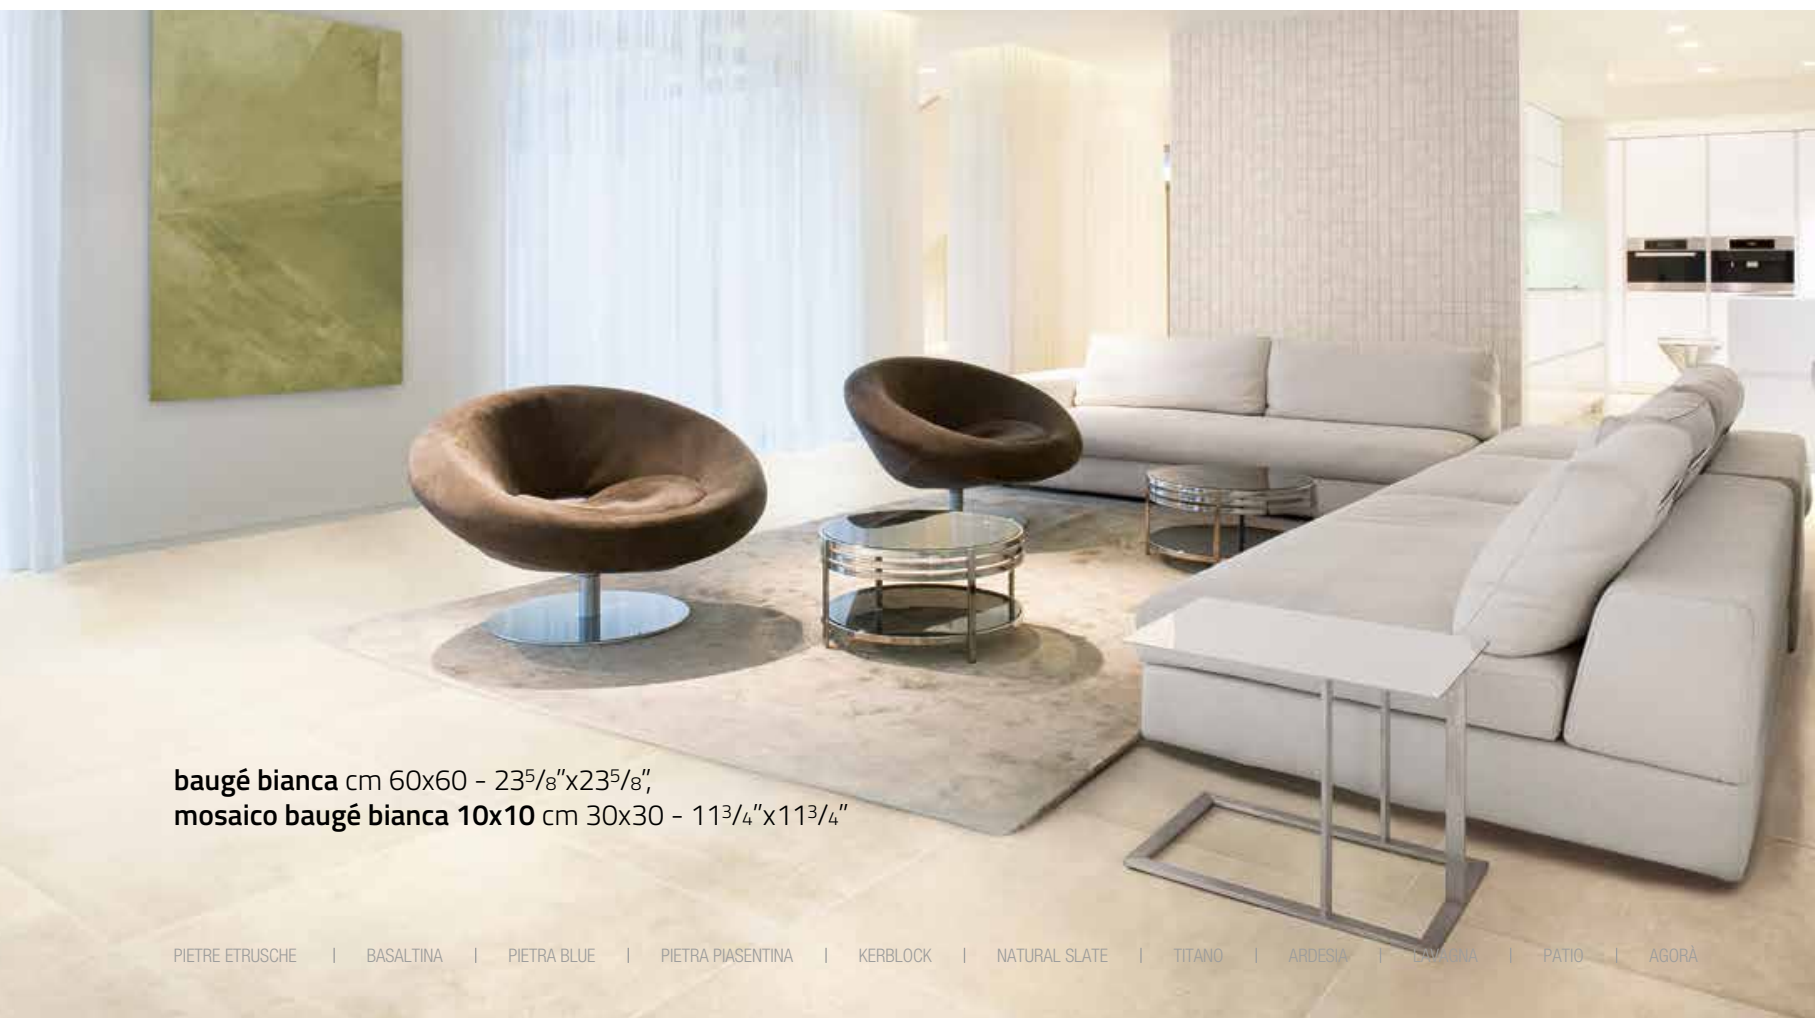

\* Disponibile in tutti i colori della serie Available in all the colours of the series Disponible dans tous les couleurs de la série Verfügbar in allen farben

**baugé bianca cm 60x60 - 23<sup>5</sup>/<sub>8</sub>"x23<sup>5</sup>/<sub>8</sub>"**,  
**mosaico baugé bianca 10x10 cm 30x30 - 11<sup>3</sup>/<sub>4</sub>"x11<sup>3</sup>/<sub>4</sub>"**