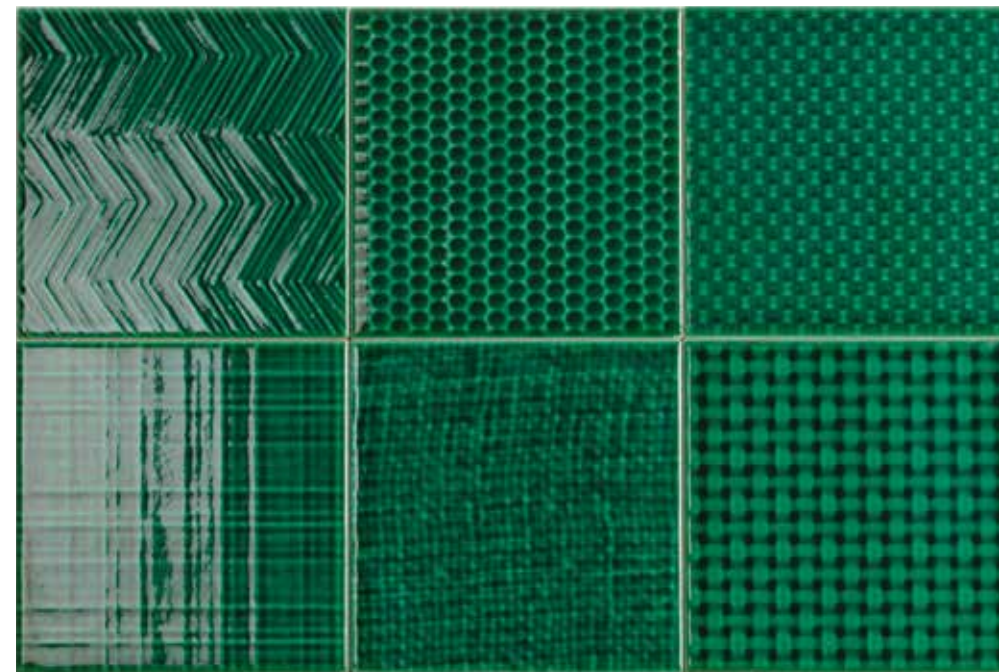

## Pezzi Speciali/Special Trims

Pezzi Speciali abbinabili: serie Kraklé

Matching special pieces: Kraklé series

										
		Erba	Bottiglia	Verdone	Acqua	Turchese	Blu	Viola	Bianco	
<b>Terminale</b> 	Terminale 4x30 1.6"x12"		TER/KRA.ER	TER/KRA.BO	TER/KRA.VE	TER/KRA.AC	TER/KRA.TU	TER/KRA.BL	TER/KRA.VI	TER/KRA.BI
	Ang. Esterno Terminale 2x4 0.8"x1.6"		SGT/KRA.ER	SGT/KRA.BO	SGT/KRA.VE	SGT/KRA.AC	SGT/KRA.TU	SGT/KRA.BL	SGT/KRA.VI	SGT/KRA.BI
	Ang. Specchio Terminale 4x4 1.6"x1.6"		AST/KRA.ER	AST/KRA.BO	AST/KRA.VE	AST/KRA.AC	AST/KRA.TU	AST/KRA.BL	AST/KRA.VI	AST/KRA.BI
<b>Matita</b> 	Matita 1,5x30 0.6"x12"		MAT/KRA.ER	MAT/KRA.BO	MAT/KRA.VE	MAT/KRA.AC	MAT/KRA.TU	MAT/KRA.BL	MAT/KRA.VI	MAT/KRA.BI
	Sguscio Matita 1,5x1,5 0.6"x0.6"		SGM/KRA.ER	SGM/KRA.BO	SGM/KRA.VE	SGM/KRA.AC	SGM/KRA.TU	SGM/KRA.BL	SGM/KRA.VI	SGM/KRA.BI
<b>Bordo</b> 	Bordo 3,5x15 1.4"x6"		LON/KRA.ER	LON/KRA.BO	LON/KRA.VE	LON/KRA.AC	LON/KRA.TU	LON/KRA.BL	LON/KRA.VI	LON/KRA.BI
	Ang. Est. Bordo 2x3,5 0.8"x1.4"		SGU/KRA.ER	SGU/KRA.BO	SGU/KRA.VE	SGU/KRA.AC	SGU/KRA.TU	SGU/KRA.BL	SGU/KRA.VI	SGU/KRA.BI
	Ang. Specchio Bordo 3,5x3,5 1.5"x1.5"		AS/KRA.ER	AS/KRA.BO	AS/KRA.VE	AS/KRA.AC	AS/KRA.TU	AS/KRA.BL	AS/KRA.VI	AS/KRA.BI
<b>Torello</b> 	Torello 1,5x15 0.6"x6"		T/KRA.ER	T/KRA.BO	T/KRA.VE	T/KRA.AC	T/KRA.TU	T/KRA.BL	T/KRA.VI	T/KRA.BI
	Sguscio Torello 1,5x1,5 0.6"x0.6"		SG/KRA.ER	SG/KRA.BO	SG/KRA.VE	SG/KRA.AC	SG/KRA.TU	SG/KRA.BL	SG/KRA.VI	SG/KRA.BI
<b>Quarter Round</b> 	Quarter Round 3x30 1.2"x12"		Quarter Round a richiesta su tutti i colori della gamma Quarter Round on request on all the colours of the range							
	Ang. Q. Round 3x3 1.2"x1.2"		Angolo Quarter Round a richiesta su tutti i colori della gamma Quarter Round angle on request on all the colours of the range							
<b>Profilo Jolly</b> 	Profilo Jolly 1,3x30 0.4"x12"		PJ/4611	PJ/4608	PJ/4609	PJ/4607	PJ/4613	PJ/4602	PJ/4605	PJ/4600
	Profilo Jolly 1,2x15 0.4"x6"		PJ/1611	PJ/1608	PJ/1609	PJ/1607	PJ/1613	PJ/1602	PJ/1605	PJ/1600
	Profilo Jolly 1,3x10 0.4"x4"		PJ/4611	PJ/4608	PJ/4609	PJ/4607	PJ/4613	PJ/4602	PJ/4605	PJ/4600
	Ang. Profilo Jolly		Angolo Profilo jolly a richiesta su tutti i colori della gamma Mitered angle profile on request on all the colours of the range							