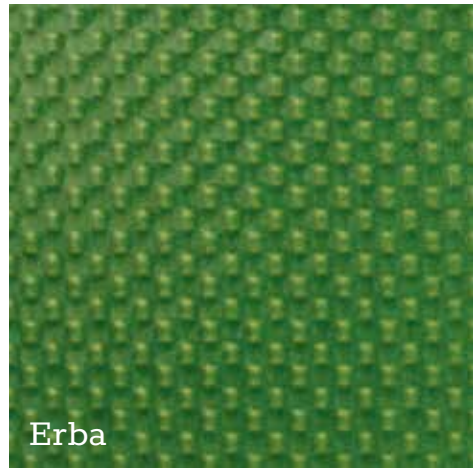

Tissue

1  
Acqua KRATIS.AC  
15x15 6"x6"

1

Tissue

1  
Bottiglia KRATIS.BO  
15x15 6"x6"

Erba

Bottiglia

Verdone