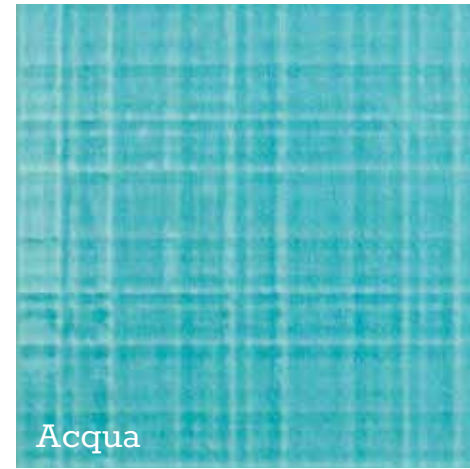

Tissue

1  
Acqua KRATIS.AC  
15x15 6"x6"

1

Tissue

1  
Bottiglia KRATIS.BO  
15x15 6"x6"

Erba

Bottiglia

Verdone