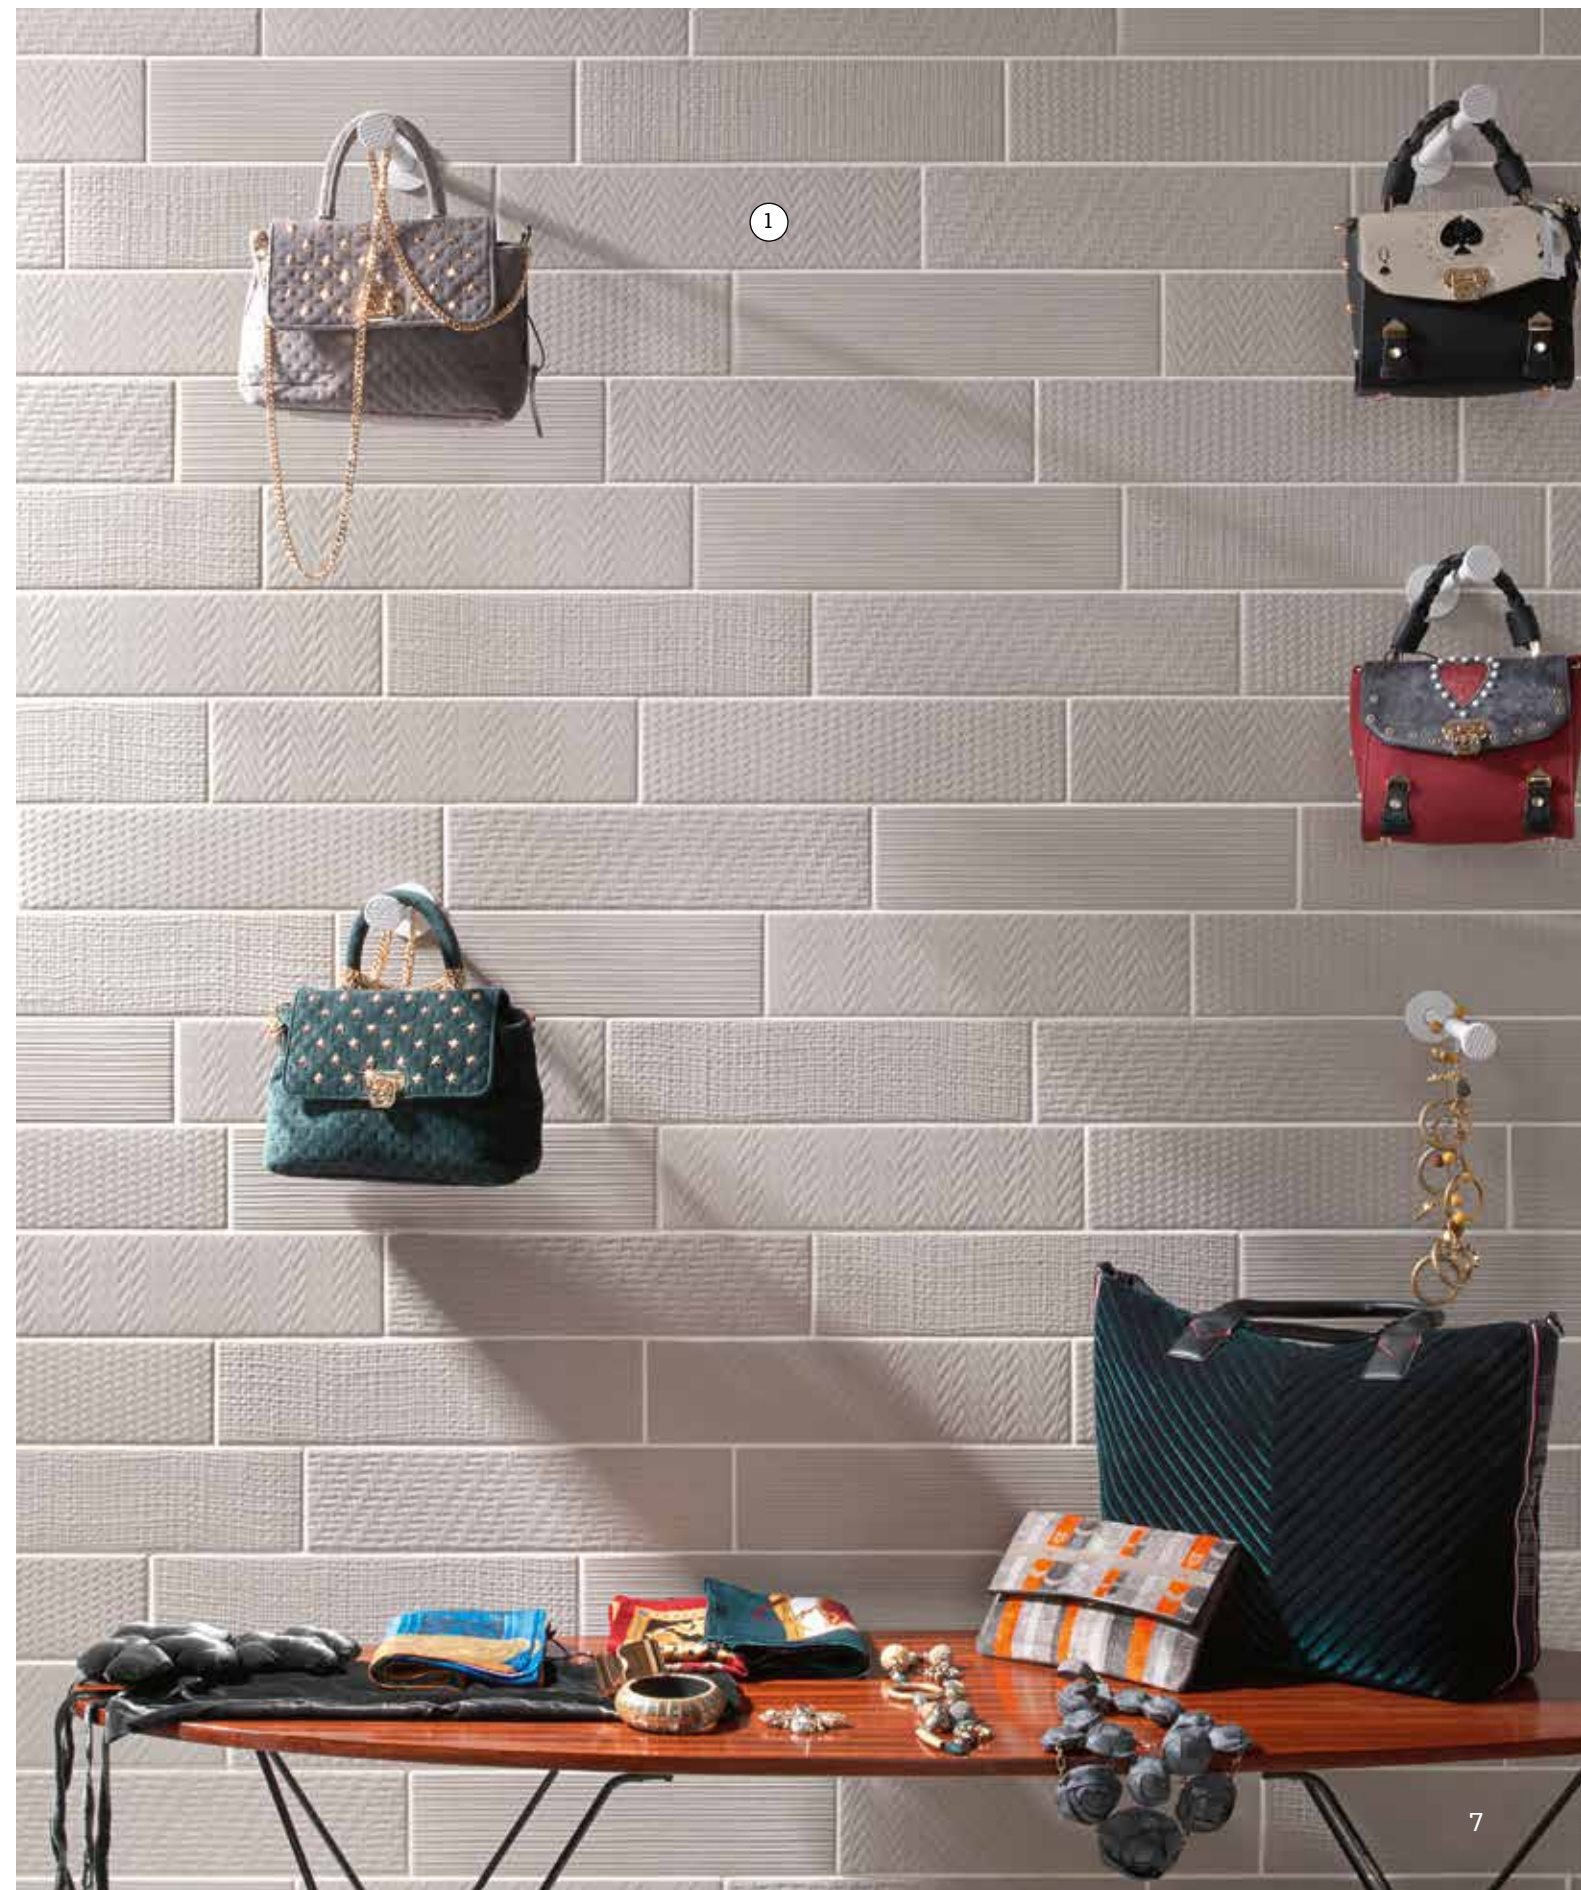

Avorio

Beige

Turchese

1
Scandi Carving Grigio SCACAR.GR
10x40 4"x16"