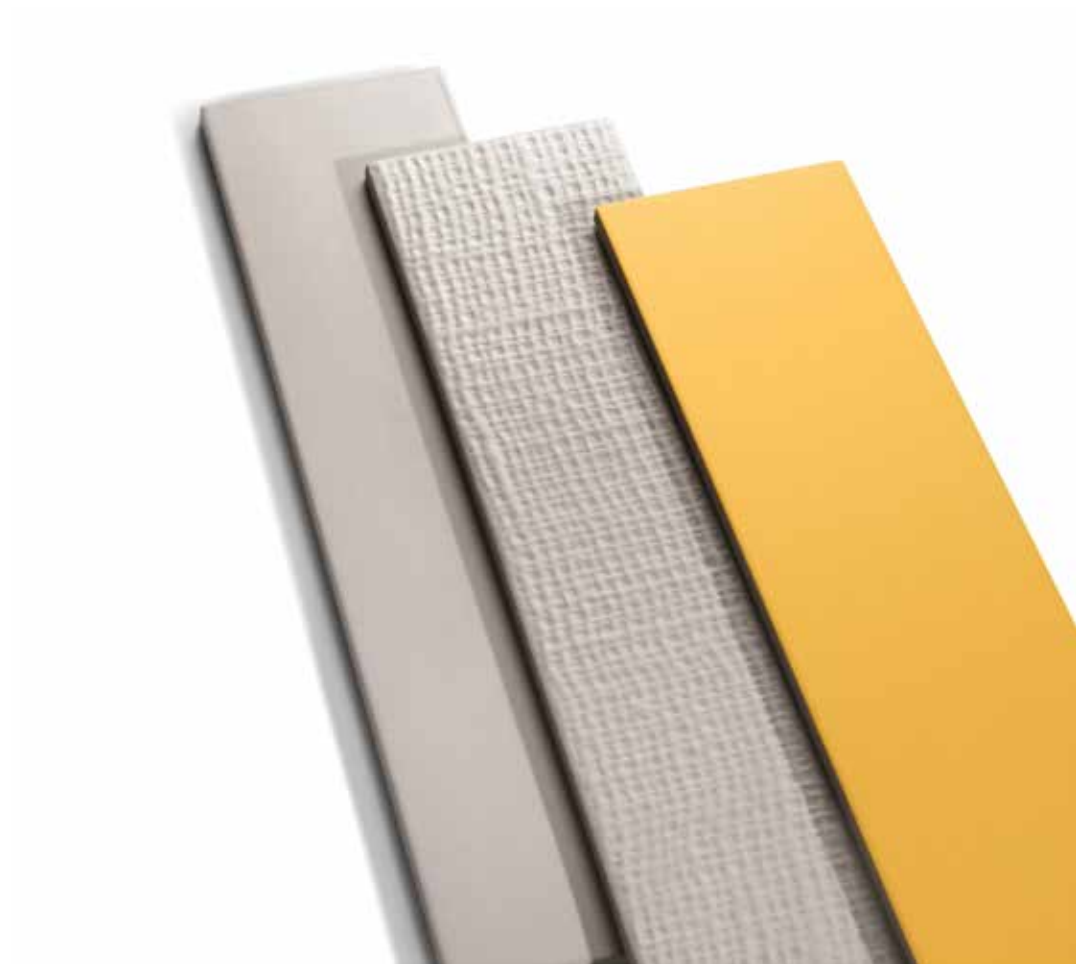

Scandi

La collezione Scandi si ispira allo stile nordico fatto di un'eleganza sobria e che celebra un gusto minimalista sdrammatizzando l'apparente rigore grazie a tonalità avvolgenti e soft.

La piastrella è rettangolare con bordi netti e superficie liscia, finitura matt e colore intenso e saturo.

Scandi collection is inspired by the Nordic style made of a sober elegance that celebrates a minimalist taste, dampening the apparent rigor thanks to soft and enveloping tones.

The tile is rectangular with sharp edges and smooth surface, matt finish and intense and saturated color.

Scandi

1 formato/size

10x40 4"x16"

Tecnologia/Technology

Gres smaltato Cat. BIIa/Glazed Single-fired Tiles Cat. BIIa

10 colori/colours

Carving
Bianco

Carving
Grigio