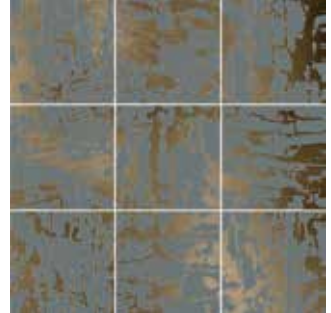

Abstract Grigio
20x20 cm / 8"x8"