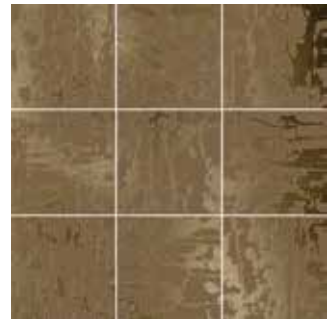

Abstract Moka
20x20 cm / 8"x8"